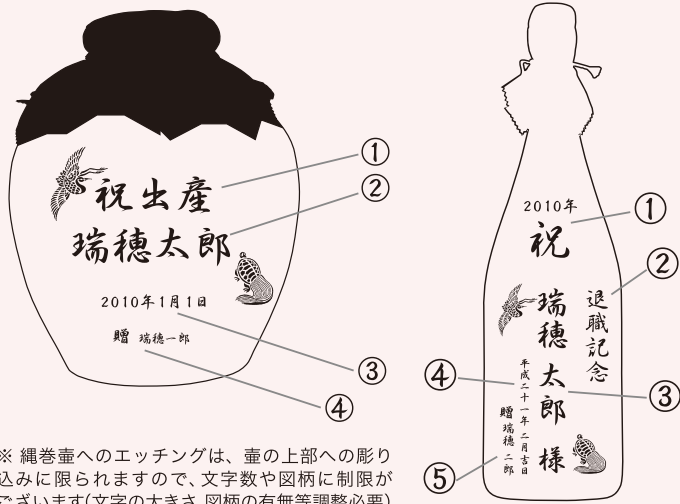

# ご依頼内容

※希望の品にチェックを入れてください。

1：壺

2：瓶

**WEB**  
カタログショッピング

No.	商品名	価格(税込)	数量
No.1	一斗縄巻壺 (熟成三年古酒 43度 18L)	69,147円	
No.2	五升縄巻壺 (熟成三年古酒 43度 9000ml)	41,468円	
No.3	五升縄なし壺 (熟成三年古酒 43度 9000ml)	44,055円	
No.4	三升縄巻壺 (熟成三年古酒 43度 5400ml)	31,527円	
No.5	三升縄なし壺 (熟成三年古酒 43度 5400ml)	34,024円	
No.6	益々繁盛瓶 (熟成三年古酒 43度 4500ml)	21,600円	
No.7	一升瓶 (熟成三年古酒 43度 1800ml)	9,483円	

※ その他特殊事情が発生の際は、価格を改定させていただきますのでご了承ください。

※ 縄巻壺へのエッチングは、壺の上部への彫り込みに限られますので、文字数や図柄に制限がございます(文字の大きさ、図柄の有無等調整必要)